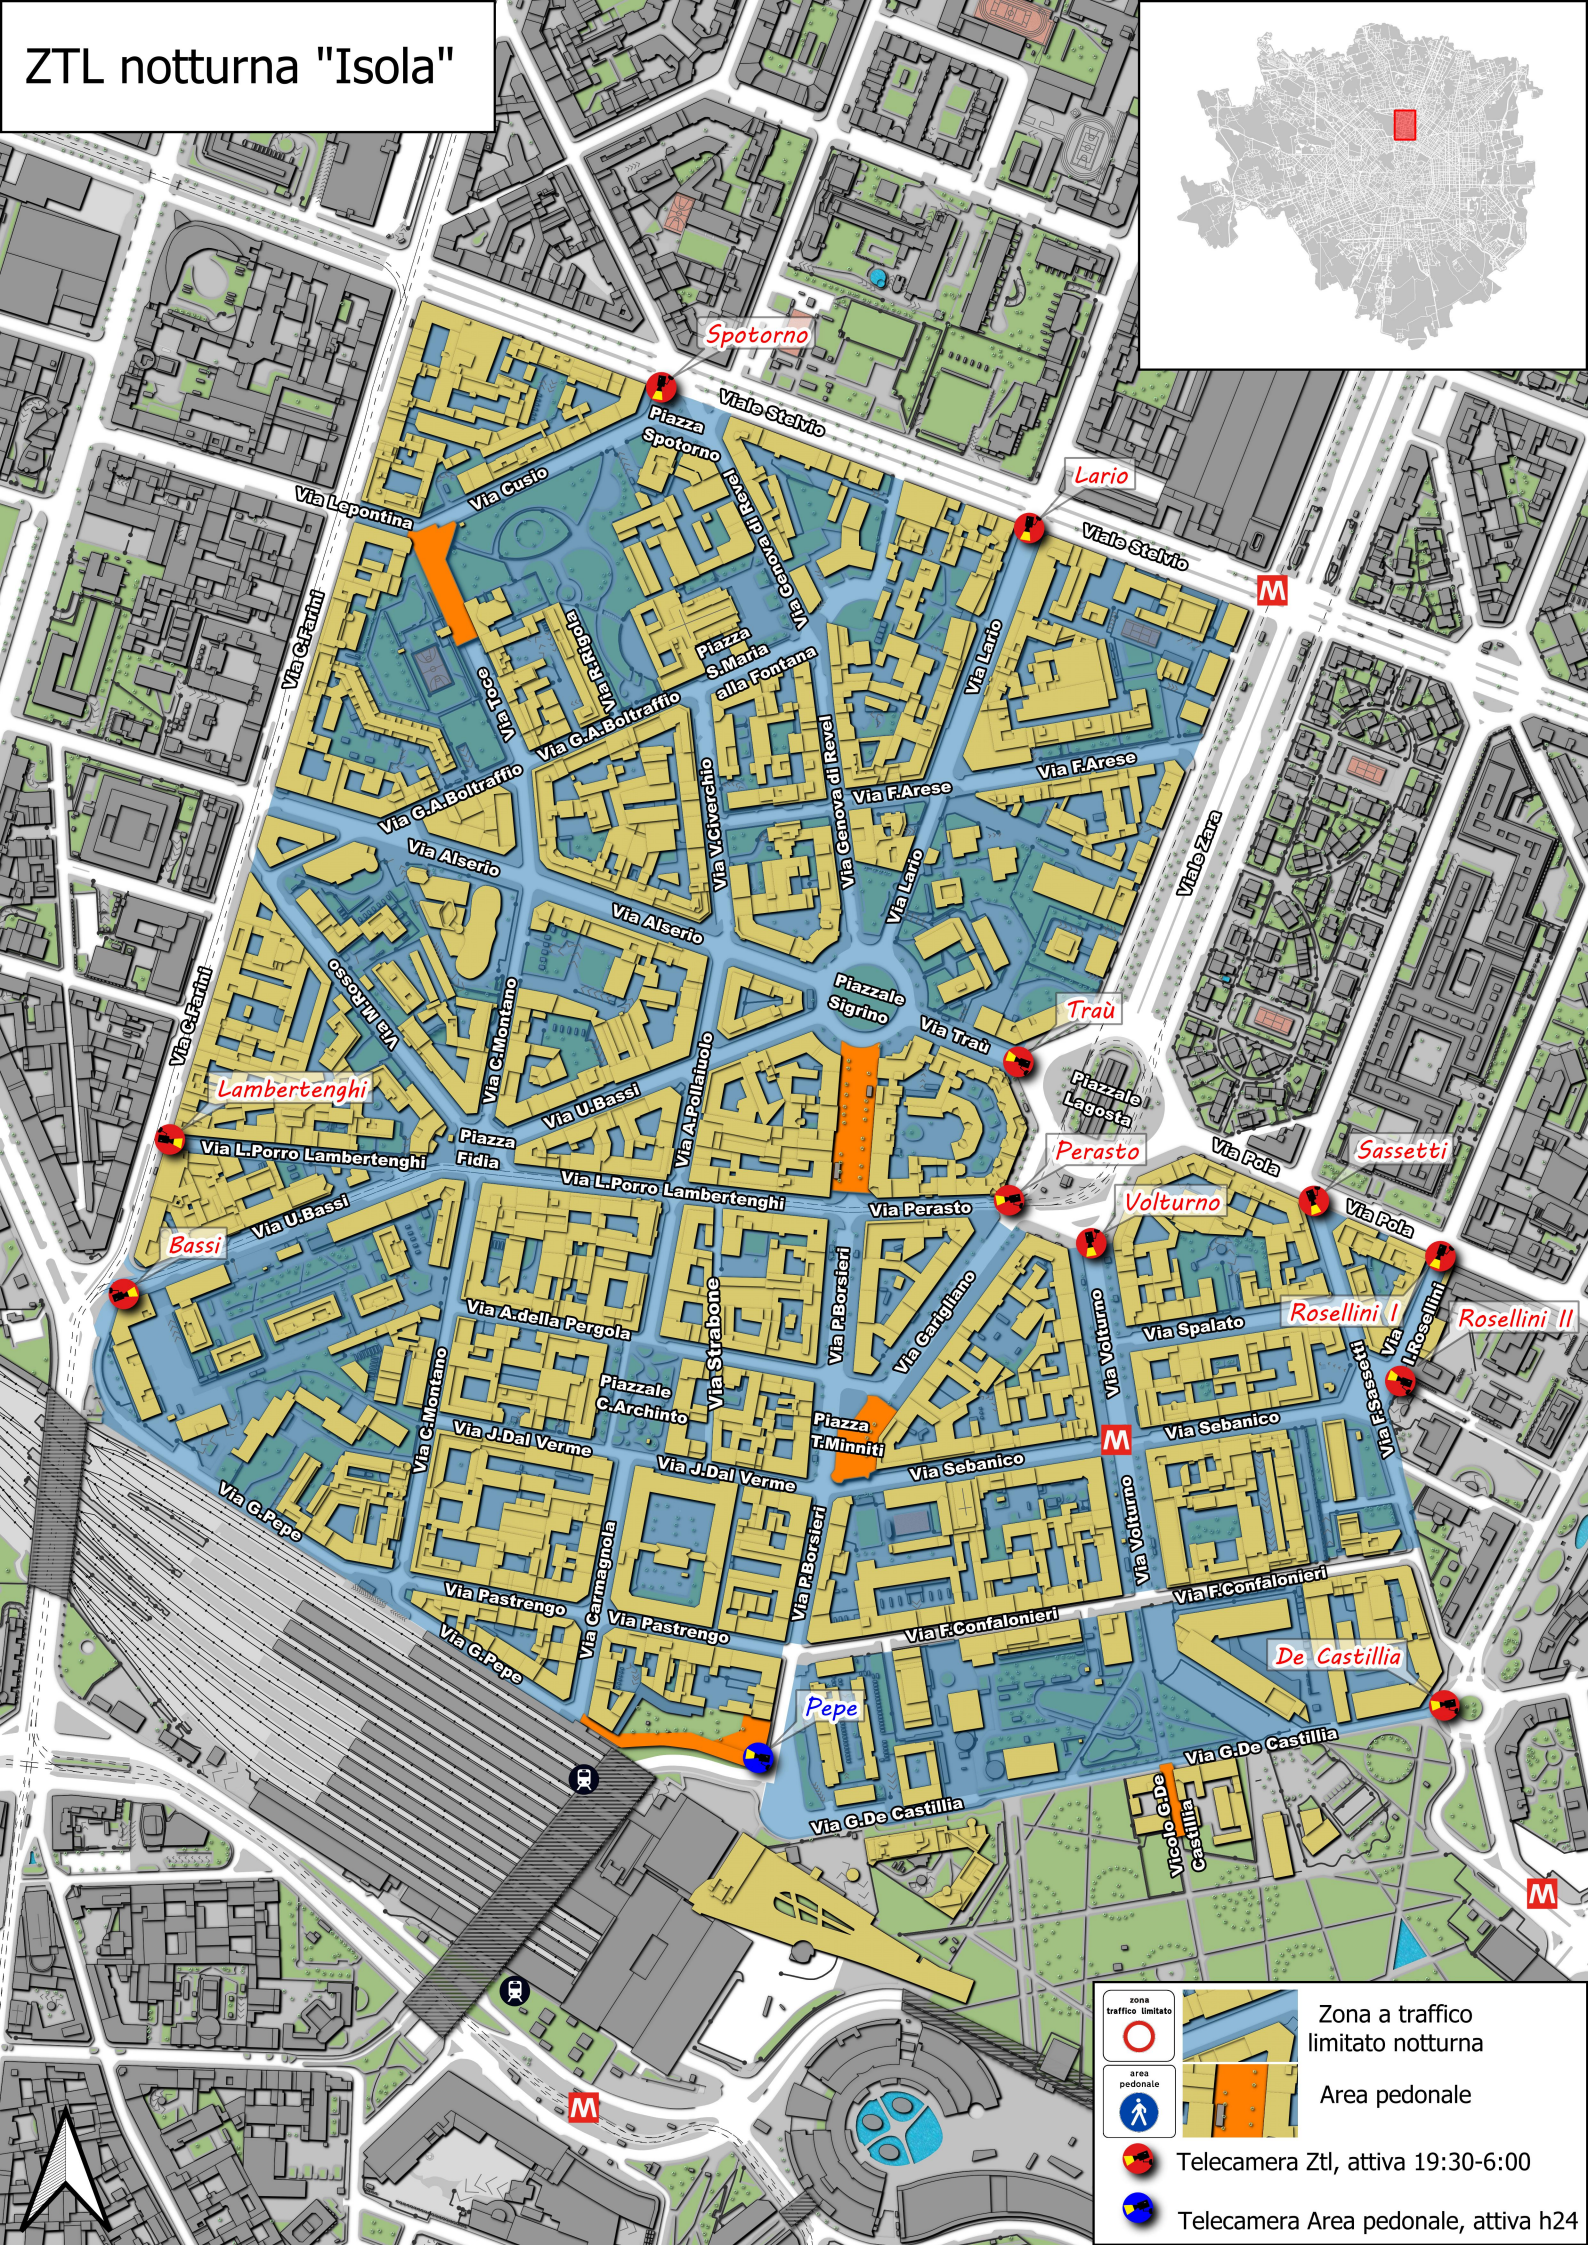

ZTL notturna "Isola"

-  Zona a traffico limitato notturna
-  Area pedonale
-  Telecamera Ztl, attiva 19:30-6:00
-  Telecamera Area pedonale, attiva h24